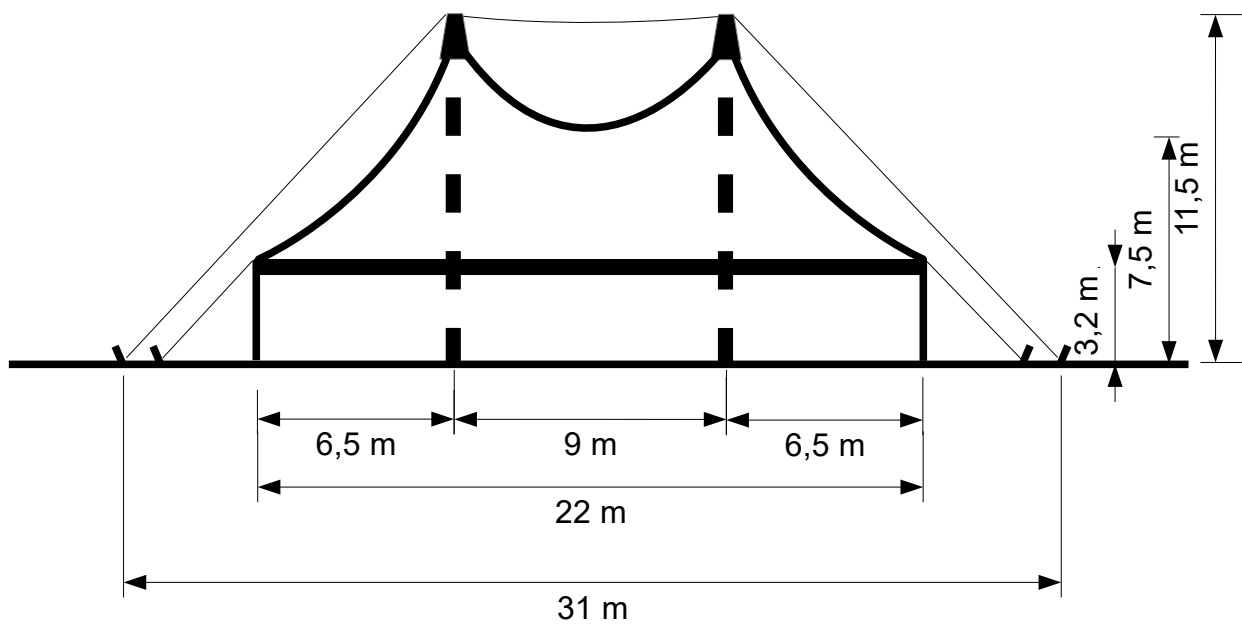

Schéma d'implantation
du chapiteau SWL 22m

Vue de dessus

Profil

Chapiteau Sweat Lodge 22m rond

Ech : 1/250e

Date : 11/05/2019