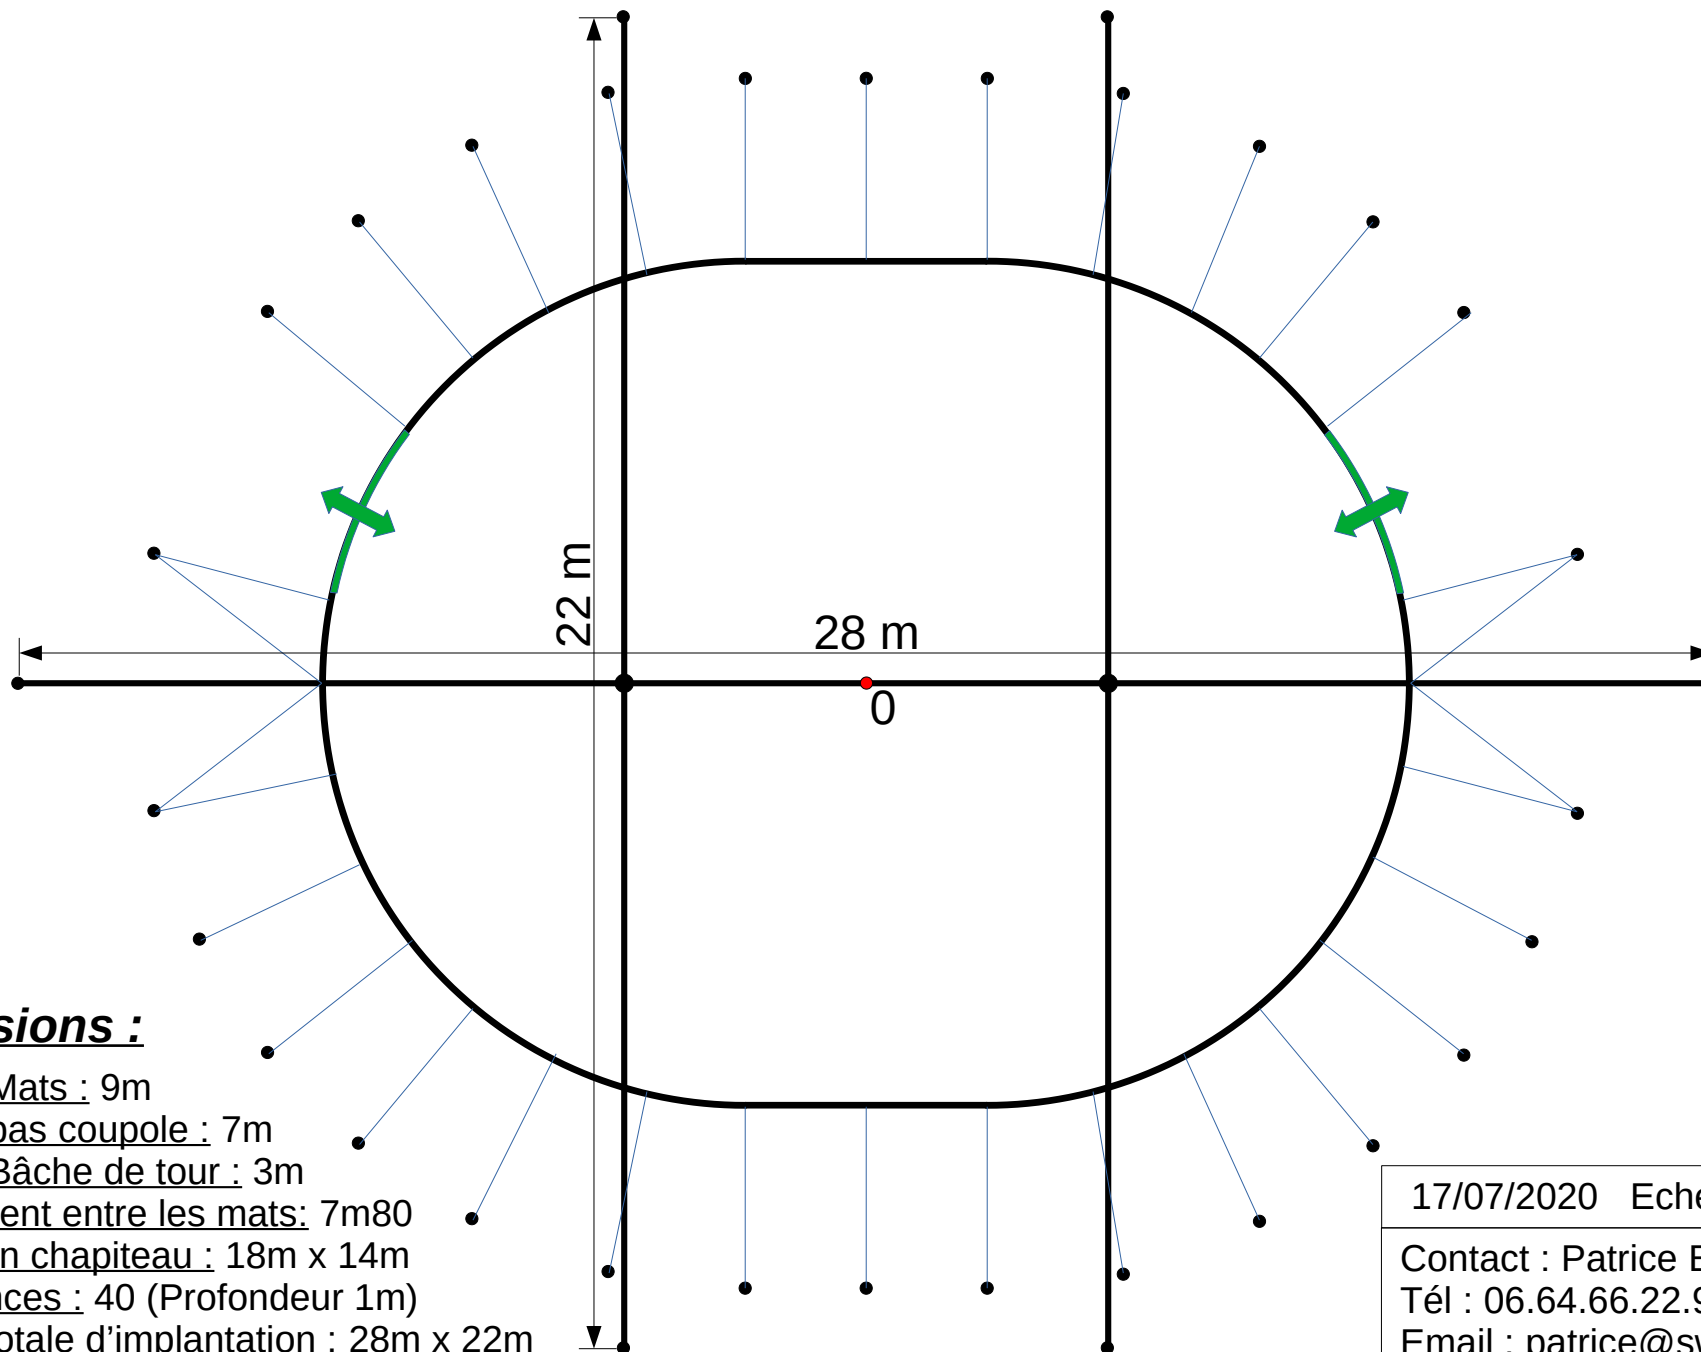

Schéma d'implantation chapiteau Casa 18m x 14m (210m²)

Dimensions :

Hauteur Mats : 9m

Hauteur bas coupole : 7m

Hauteur Bâche de tour : 3m

Espacement entre les mats: 7m80

Dimension chapiteau : 18m x 14m

Nb de pinces : 40 (Profondeur 1m)

Surface totale d'implantation : 28m x 22m

17/07/2020 Echelle : 1/125^e

Contact : Patrice Bonnafous

Tél : 06.64.66.22.95

Email : patrice@sweatlodge.fr