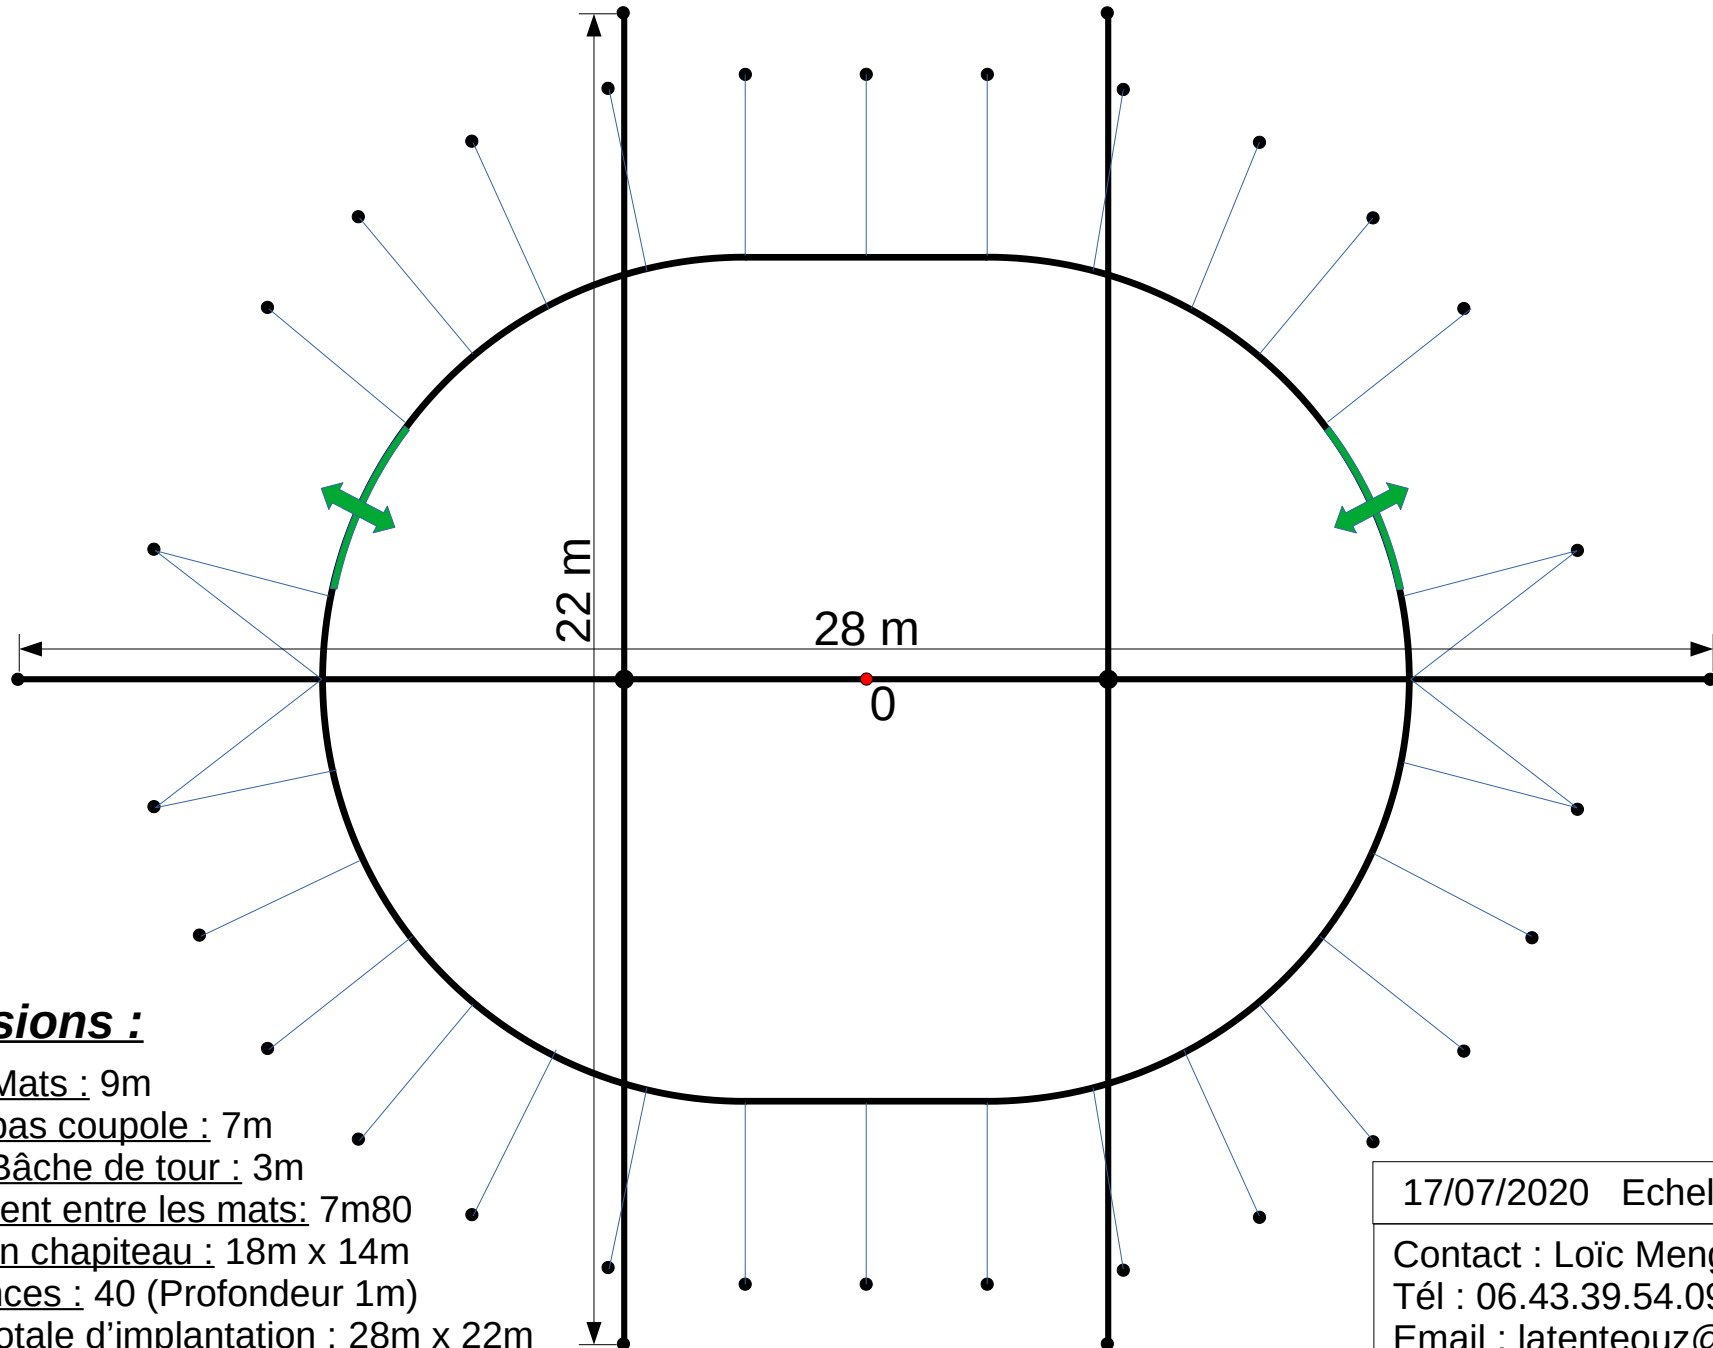

Schéma d'implantation chapiteau Casa 18m x 14m (210m²)

Dimensions :

Hauteur Mats : 9m

Hauteur bas coupole : 7m

Hauteur Bâche de tour : 3m

Espacement entre les mats: 7m80

Dimension chapiteau : 18m x 14m

Nb de pinces : 40 (Profondeur 1m)

Surface totale d'implantation : 28m x 22m

17/07/2020 Echelle : 1/125^e

Contact : Loïc Menglier

Tél : 06.43.39.54.09

Email : latentouz@gmail.com